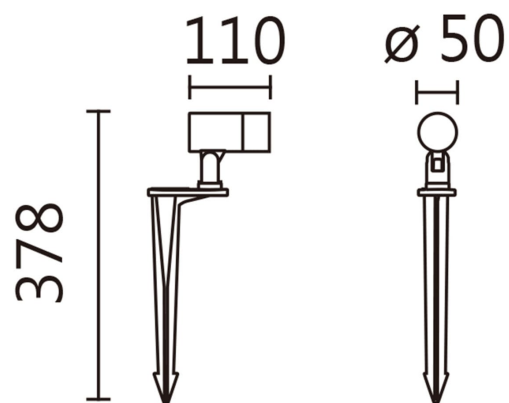

PRODUKT

SPIRIT SPETT 3W 20° 830 T/s antracit
Artikelnr: 114850

BILD

RITNING

KORT BESKRIVNING

Markspett för enkel montering i t ex trädgården.
Armaturen är väl avbländad och levereras med inbyggt driftdon.
Standard 3x1mm² 5m gummikabel medföljer (annan kabellängd beställs separat).
Vridbar: 355°.
Ställbar: 140°.
Färgtemperatur: 3000K.
Kapslingsklass: IP65.
Material: Strukturlackerad aluminium.
Strålkastare med energieffektiv LED-teknik.
Tillbehör: Bikakeraster.
Kan även monteras på stolpe med specialgjorda fästen.

PRODUKTBESKRIVNING

PRODUKTSPECIFIKATION

ARMATURDATA

Dimbar	Nej
Driftdon ingår	Ja
Driftdonsmodell	Konstantström
Färg	Antracit
Färgkod (RAL)	7016
Infästning	Markspett
Ljuskälla	LED
Ljuskälla ingår	Ja
Ljuskälla ingår (typ)	LED
Material	Aluminium
Montage	Utanpåliggande
Optik	Reflektor
Ställbar (o)	140
Vridbar (o)	355

Spridningsvinkel (o)	20
----------------------	----

MÅTT & VIKT

Diameter (mm)	50
---------------	----

Höjd (mm)	378
-----------	-----

Längd (mm)	110
------------	-----

TILLBEHÖR

SPIRIT BIKAKERASTER 3W

Artikelnr: **30959**